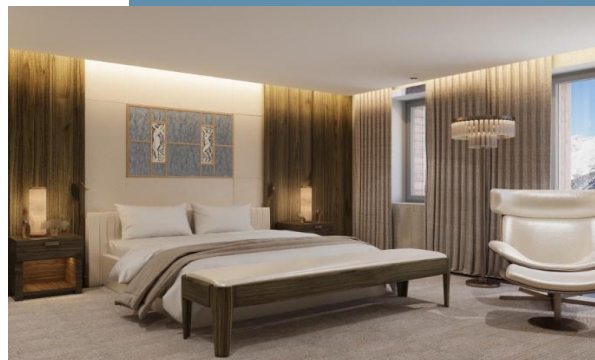

Après une restauration exceptionnelle, le Domaine Le Mouflon d'Or, au cœur de la Corse sauvage, a rouvert ses portes. Classé cinq étoiles et membre de Relais & Châteaux, Le Mouflon d'Or se distingue par son hospitalité discrète et son raffinement insulaire.

2025 - Middleware - IPTV - Cast - 60 terminaux
Intégration : NXO

Parmi nos dernières réalisations