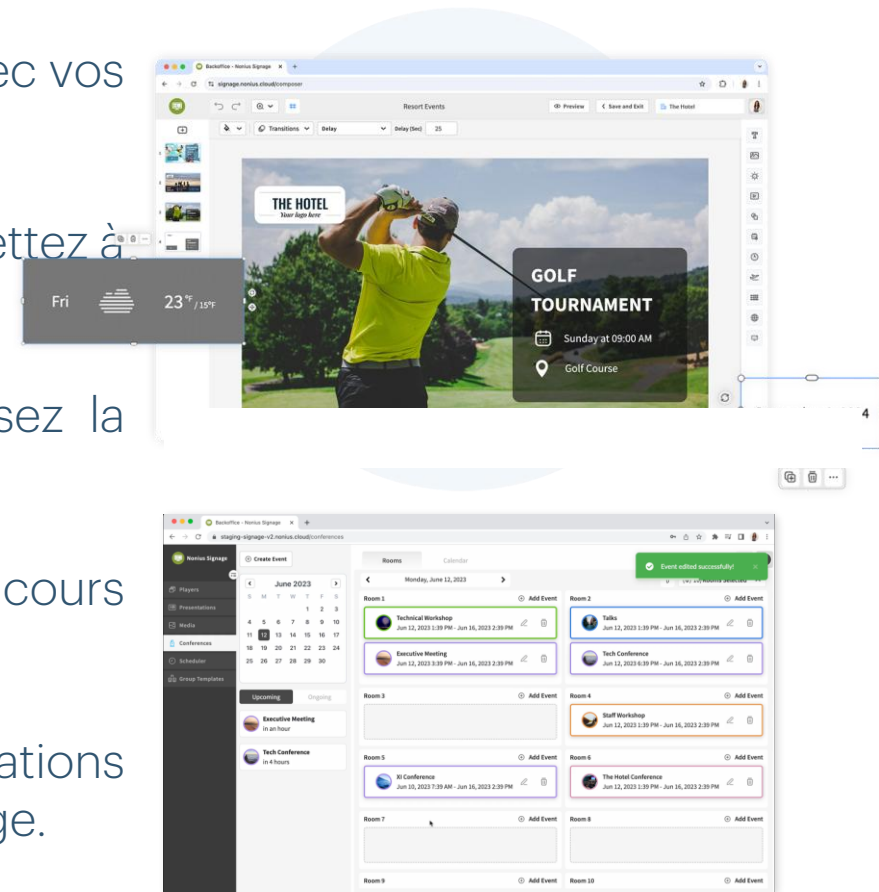

Un CMS ergonomique et puissant

- **Une création sans limites** : Composez facilement vos écrans avec vos medias (texte, photo, vidéo, musique, URL)
- **La gestion complète des terminaux** : Monitoriez, contrôlez et mettez à jour vos terminaux.
- **Un outil complet de programmation** : Planifiez et automatisez la diffusion de vos contenus en fonction de vos événements.
- **Flux d'information** : Ajoutez des flux pour les vols, la météo, le cours des devises, les actualités.
- **Adaptation à tous les formats d'affichage** : Créez des présentations multi-zones dans n'importe quel format, pour tout mode d'affichage.