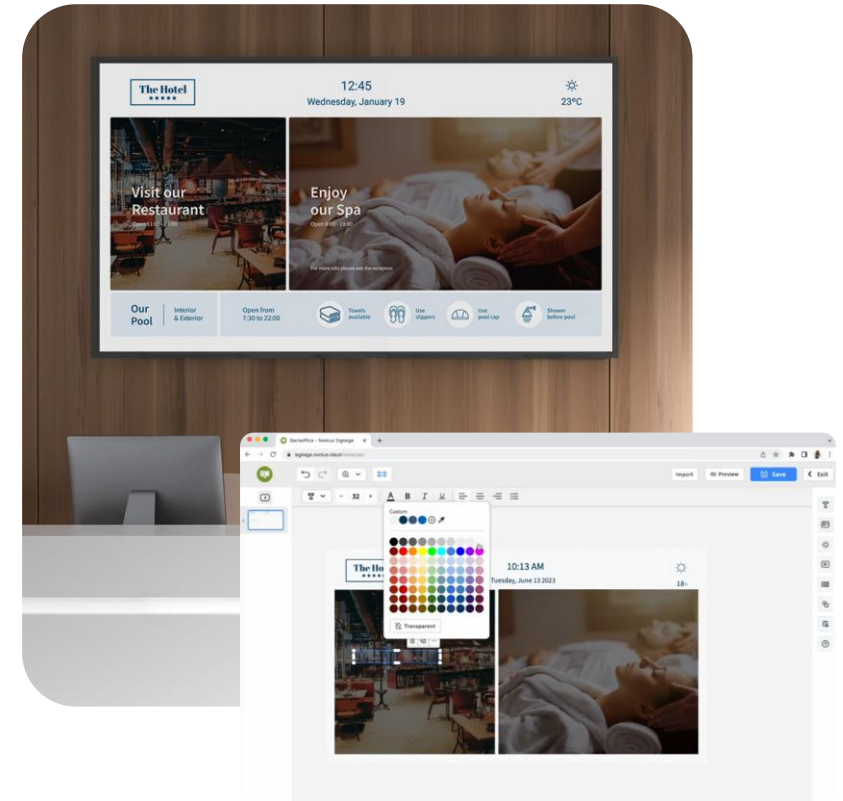

Renforcez votre communication avec la solution la plus conviviale du marché.

- **Offre complète** : Disposez d'une offre tout-en-un incluant l'accès à la solution sigeo dans le Cloud, l'assistance à la mise en service et le support de la solution.
- **Plateforme CRM avancée** : Gérez facilement vos contenus avec un éditeur intuitif et performant.
- **Flexibilité du Cloud** : Bénéficiez d'une solution économique, modulaire et évolutive.
- **Plus d'efficacité, plus de revenu** : Mettez en avant vos événements, assurez la promotion de vos services. Programmez et ciblez la diffusion des informations sur vos terminaux et vos différents espaces et sites.