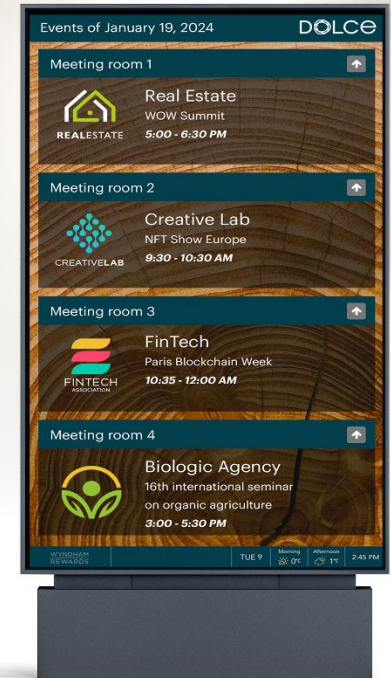

eona

The image features the word "eona" in a bold, white, lowercase sans-serif font. Below the text is a thick, white, curved line that starts under the 'e' and ends under the 'a', resembling a stylized underline or a smile. The entire logo is centered on a solid, dark blue background.

Editeur de solutions digitales.

- IPTV.
- Affichage dynamique.
- Application mobile.

Intégration technologique.

- Terminaux.
- PMS / POS.
- Domotique.

Fournisseur de contenus.

Chiffres clés

- 23 années d'expérience.
- Plus de 700 projets réalisés.
- 30% d'activité à l'export.