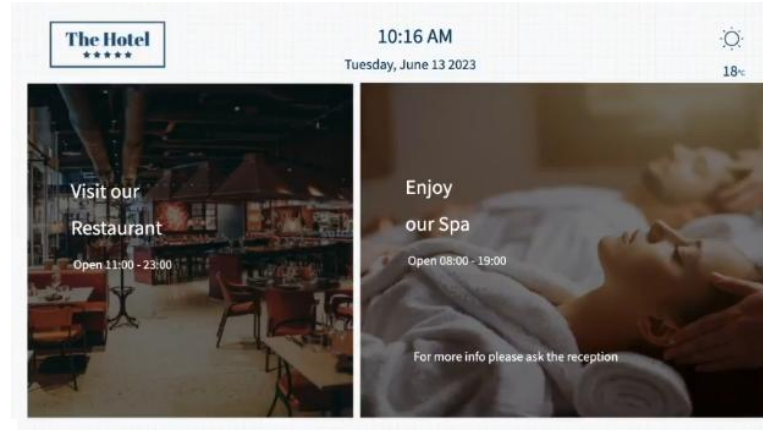

Chaine interne