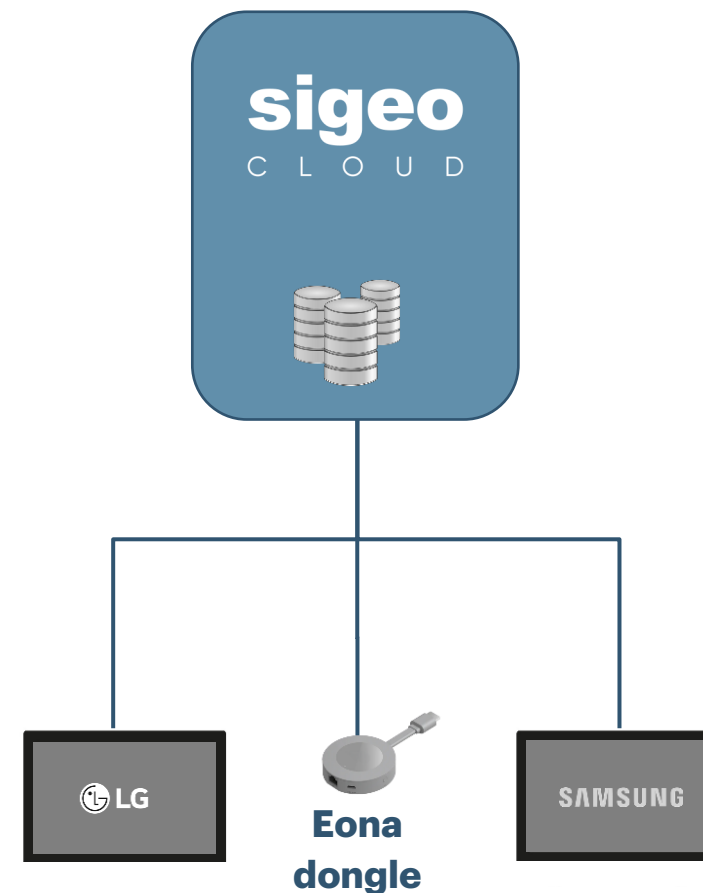

2026 - Middleware – IPTV - Cast – 800 terminaux
Intégrateur : TECHNO SOLUTIONS

Parmi nos dernières réalisations

sigeo
C L O U D

sigeo

C L O U D

Entreprises
Administrations

Lieux d'accueil
du public

Hôtellerie

Notre offre d'affichage dynamique Cloud

sigeo

C L O U D

Etablissements de santé

Notre offre d'affichage dynamique Cloud

Une solution ouverte et économe en énergie

- **Pour tous types de terminaux :** Compatible avec tout type de TV ou moniteur en utilisant le Dongle signage (filaire ou Wifi).
- **Intégré directement pour les gammes de moniteurs :**
 - LG Signage WebOS 6.0+
 - Samsung Tizen Signage 4.0+
- **Cache économe en énergie et réduisant la bande passante :** Dispositif basse consommation (<5W) avec stockage local pour réduire la consommation d'énergie et l'impact sur le réseau.