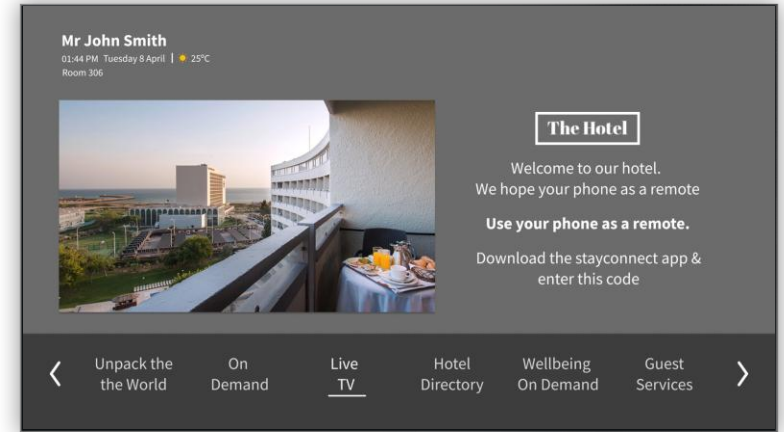

Bottom Slide