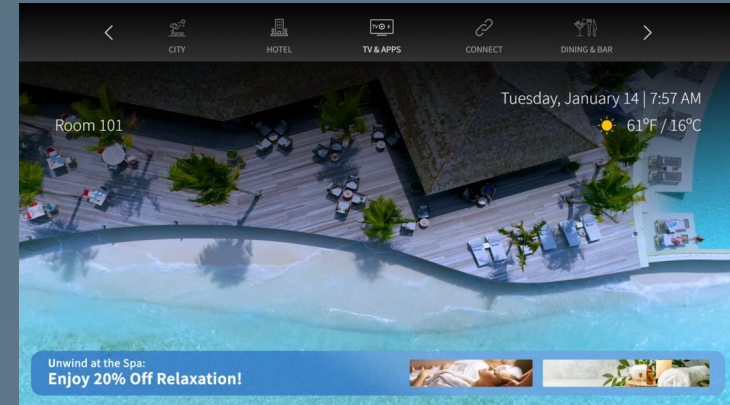

Premium P

Un package de services de divertissement et de communication pour hôtels et boutiques hôtels de 50 chambres

Notre offre IPTV Cloud modulaire et évolutive pour l'hôtellerie