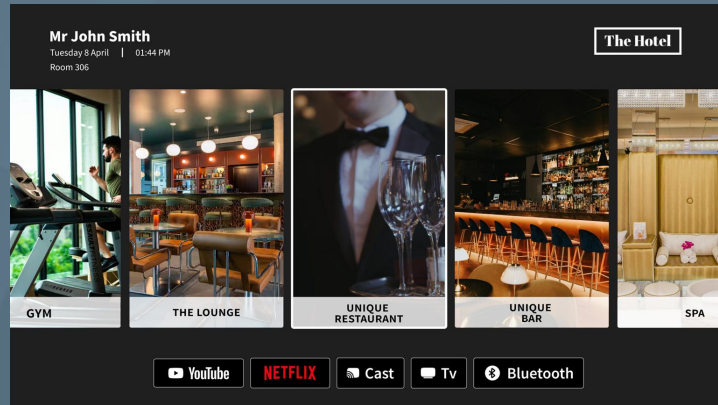

2026 - Middleware – IPTV - Cast – 800 terminaux
Intégrateur : TECHNO SOLUTIONS

Parmi nos dernières réalisations

teveo
C L O U D

teveo

C L O U D

Essential E

Un package de services de divertissement à destination des hôtels et résidences de tourisme