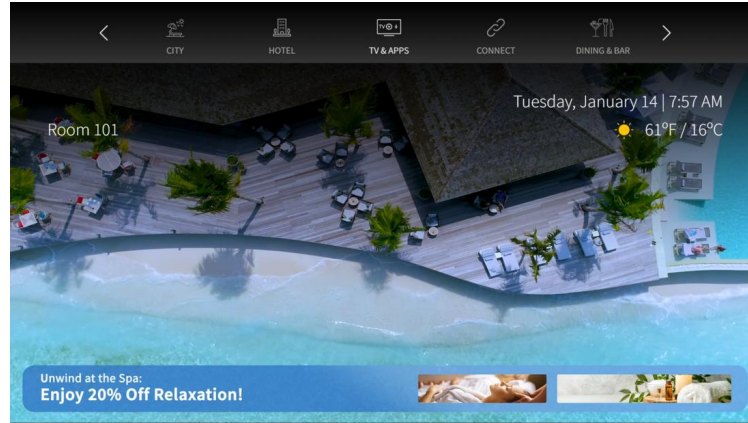

Top Slide Video