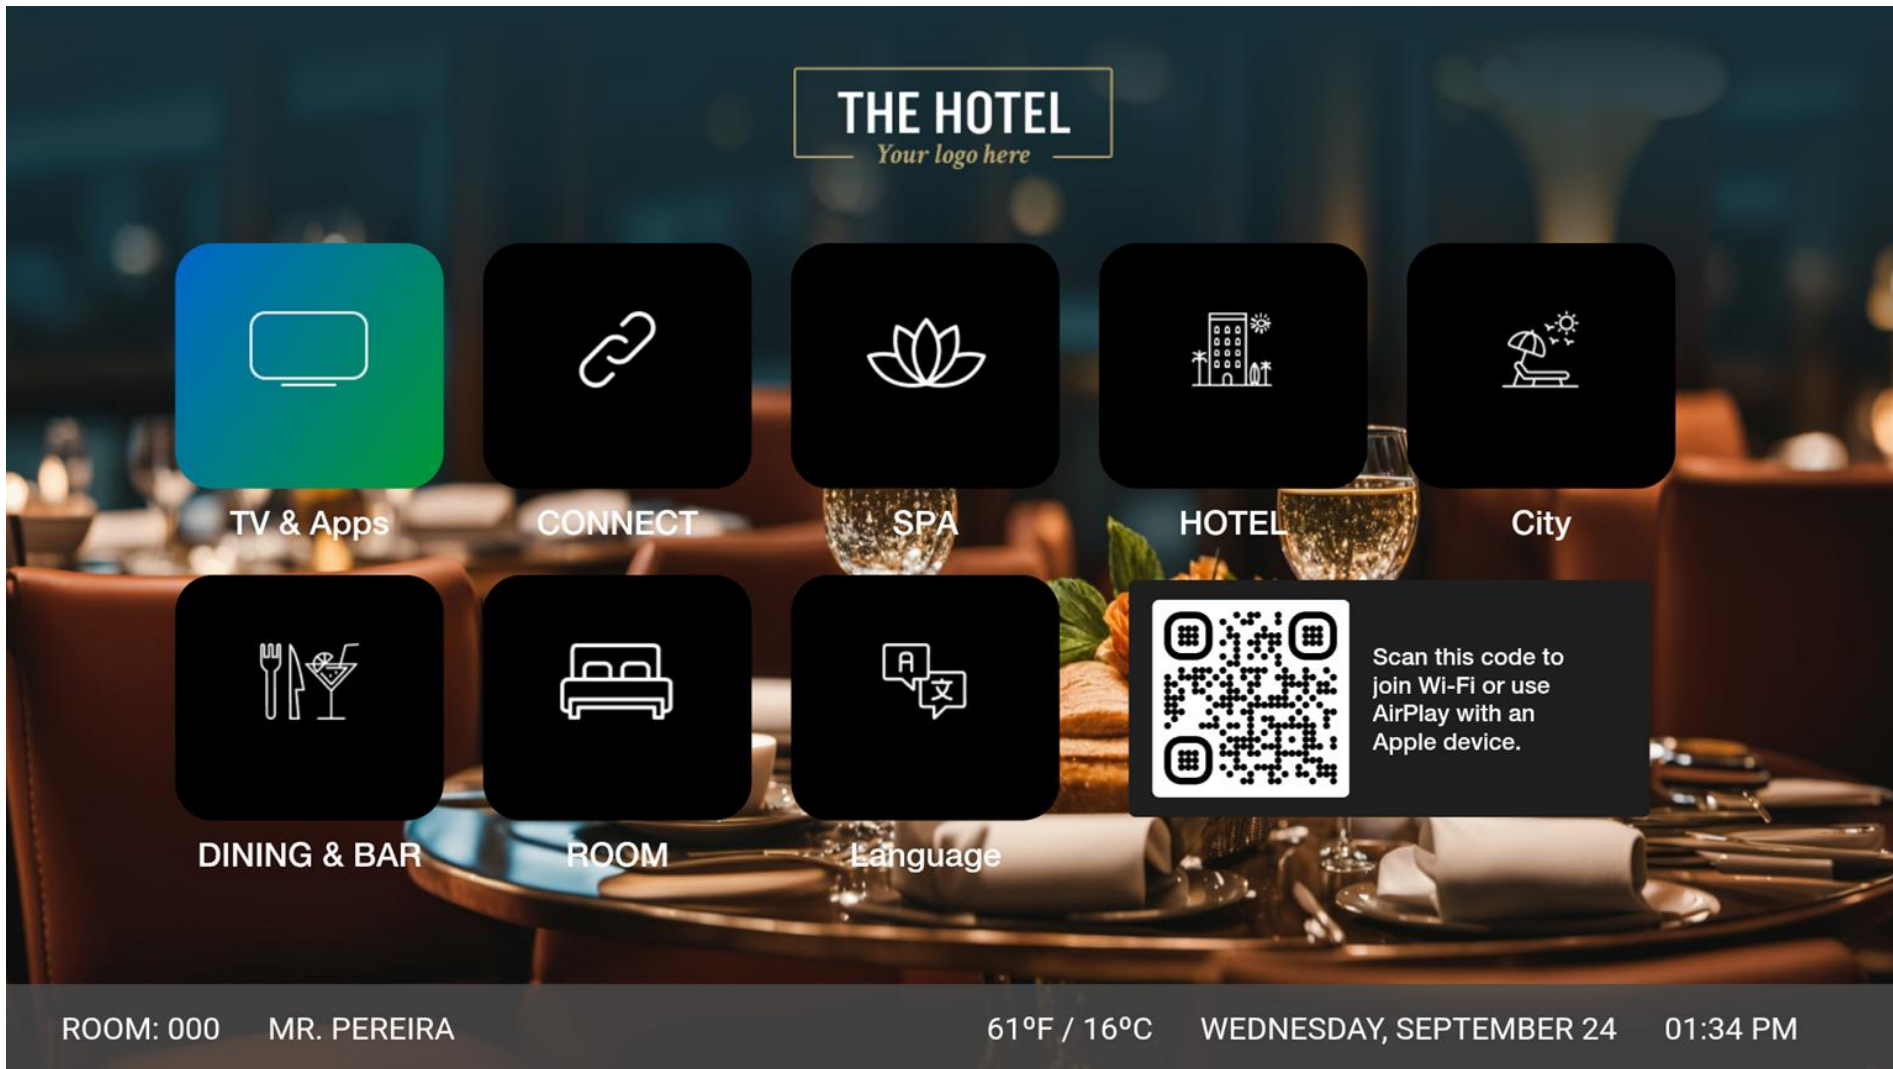

Cast-Einstellungen

1 Verbinden Sie sich mit unserem Gästernetz

📶 vlaho_hotel

🔒 Abn0mIcs

2 Scannen Sie diesen Code

<http://byod.local/27678f82>

Einige Anwendungen sind auch auf diesem Fernseher verfügbar: Netflix, Youtube, Prime Video ...

Apple AirPlay

Guest Web App

Scan the QR code to use your phone to:

- Control the TV
- Make room service orders
- Chat with the hotel team
- View Bill & Checkout
- Access hotel information
- ...and much more