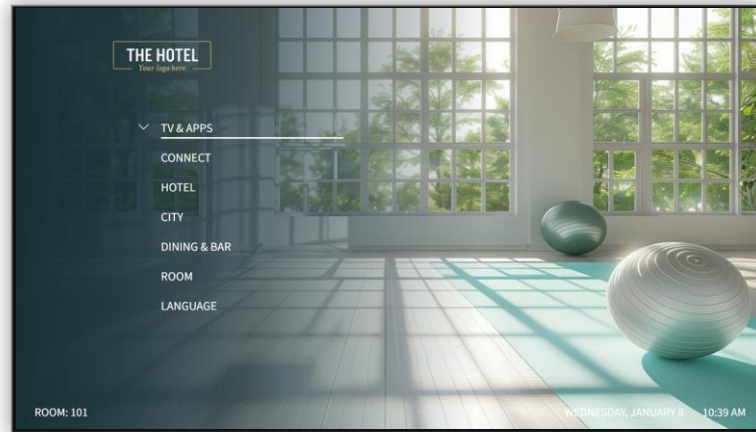

Smooth List