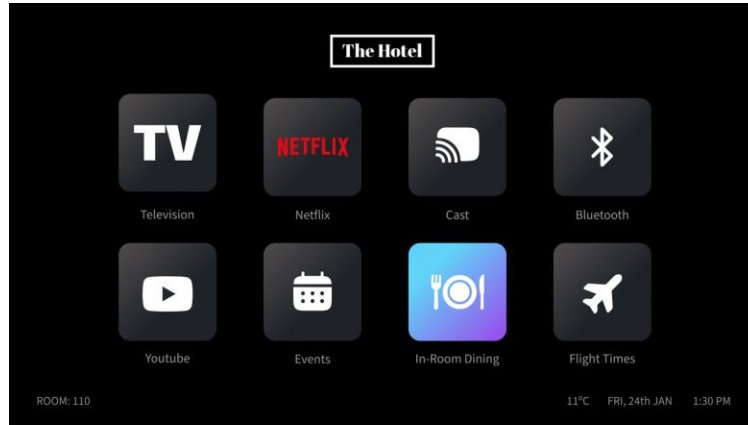

Grid Rounded