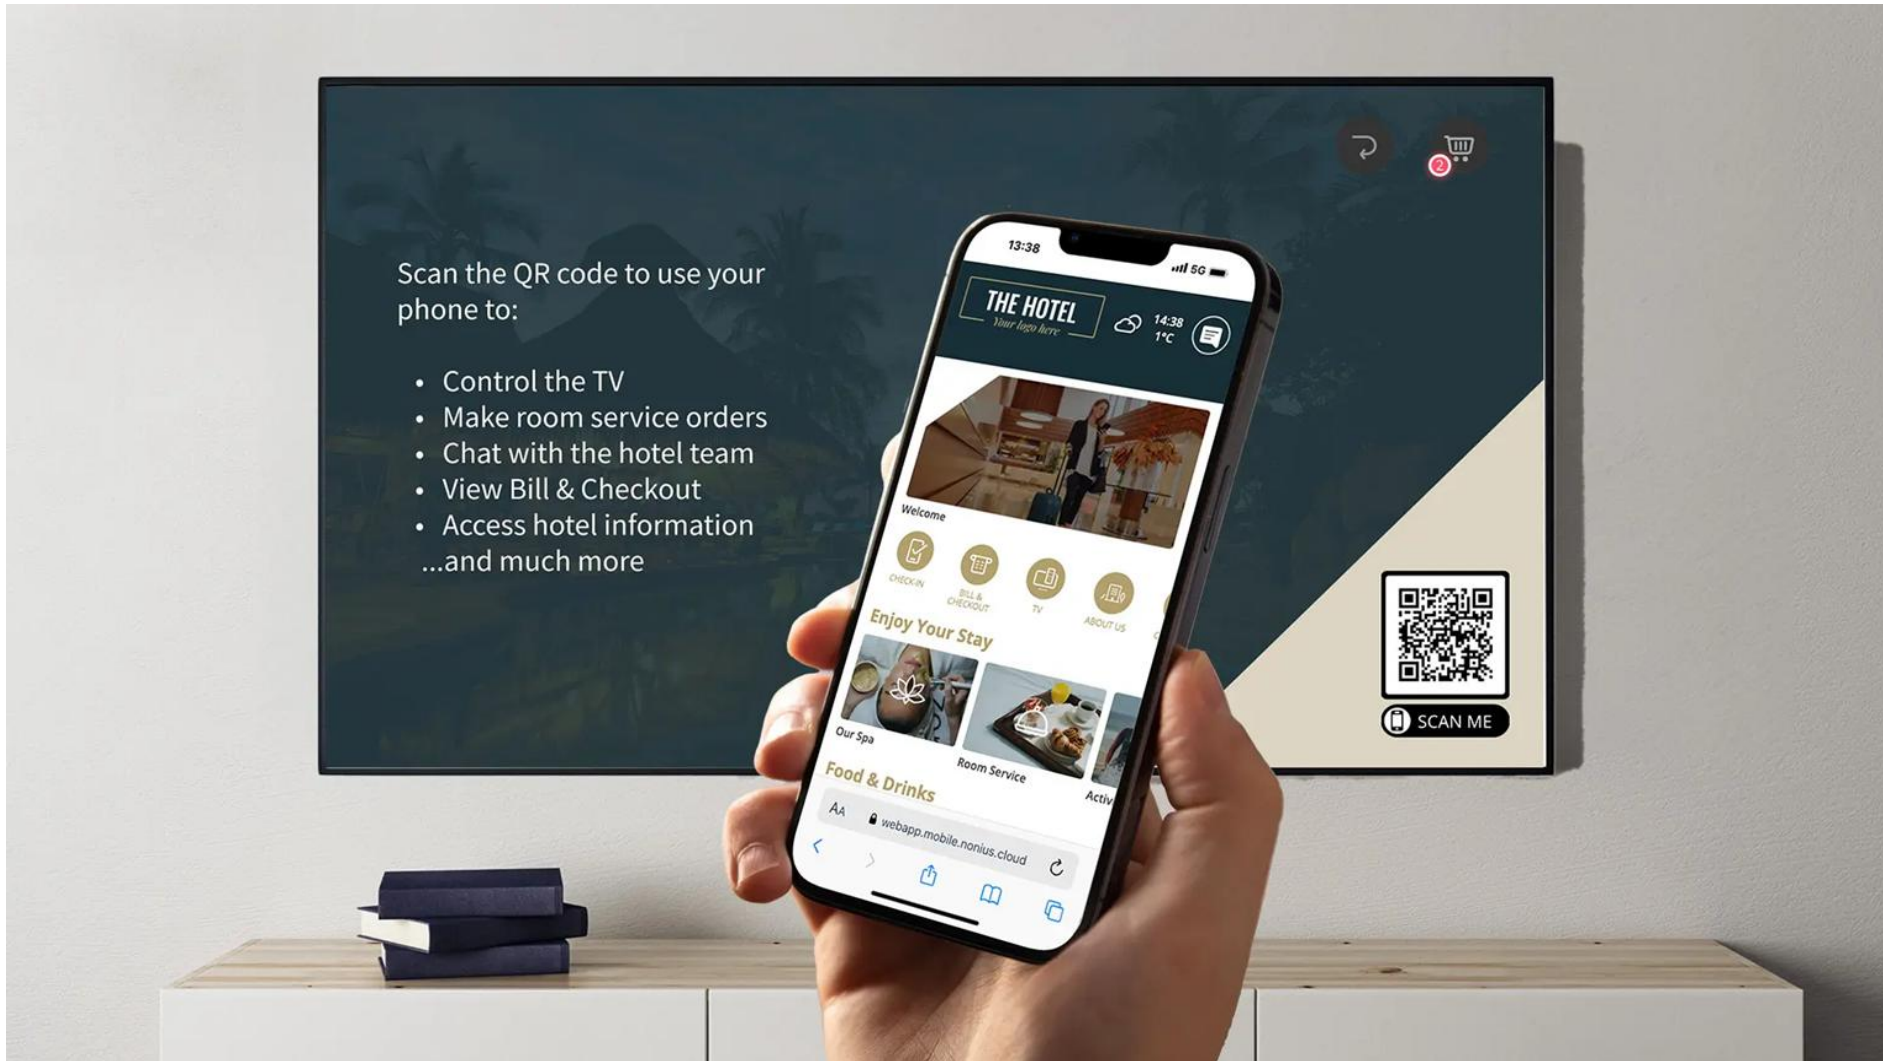

Plan de la ville

ROOM: 153

Google Cast

Zimmer 2

Google Cast

Verbinden Sie Ihr Gerät mit diesem Fernseher, um jederzeit während Ihres Aufenthalts Inhalte zu streamen.

Durch die Verbindung stimmen Sie den Google-Nutzungsbedingungen zu. Google erfasst Nutzungsdaten und Absturzberichte, um Cast zu verbessern. Sie können dies in den Cast-Einstellungen deaktivieren und dort auch die Nutzungsbedingungen und die Google-Datenschutzrichtlinie einsehen.

Cast-Einstellungen

1 Verbinden Sie sich mit unserem Gästernetz

📶 vlaho_hotel

🔒 Abn0mIcs

2 Scannen Sie diesen Code

<http://byod.local/27678f82>

Einige Anwendungen sind auch auf diesem Fernseher verfügbar: Netflix, Youtube, Prime Video ...

Apple AirPlay

Guest Web App

Scan the QR code to use your phone to:

- Control the TV
- Make room service orders
- Chat with the hotel team
- View Bill & Checkout
- Access hotel information
- ...and much more

Room Dining

Make your Room Service order here

Scan the QR code to browse our menu, choose from a wide variety of dishes, and place your order—all in just a few taps.

No downloads needed, just great food at your fingertips!