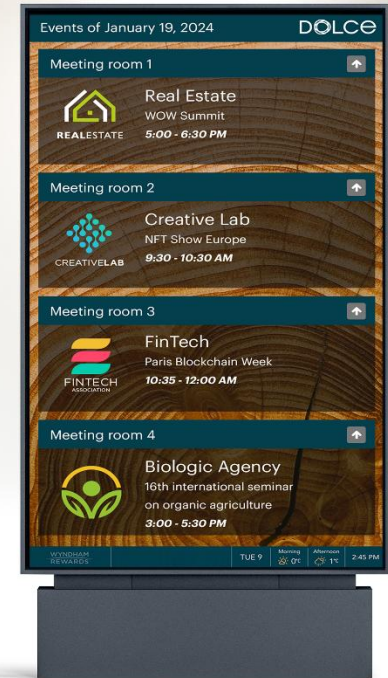

eona

The logo for 'eona' features the word 'eona' in a white, lowercase, sans-serif font. A white, curved line, resembling a smile or a swoosh, is positioned below the text, starting under the 'e' and ending under the 'a'.

Editeur de solutions digitales.

- IPTV.
- Affichage dynamique.
- Application mobile.

Intégration technologique.

- Terminaux.
- PMS / POS.
- Domotique.

Fournisseur de contenus.

Chiffres clés

- 23 années d'expérience.
- Plus de 700 projets réalisés.
- 30% d'activité à l'export.