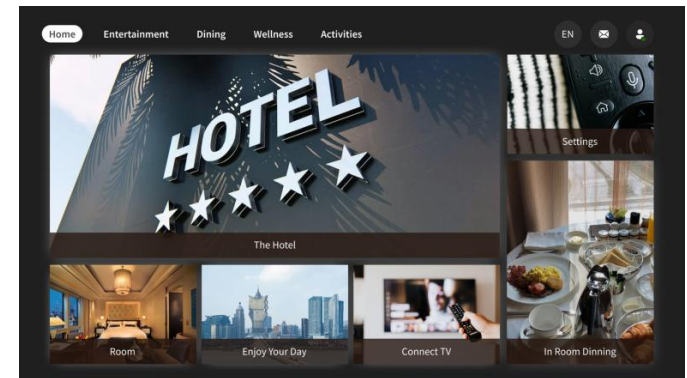

- **Offre complète** : Disposez d'une offre SaaS tout-en-un incluant l'accès à la solution teveo dans le Cloud, l'assistance à la mise en service, la personnalisation et le support de la solution.
- **Packages et options** : Choisissez le package de services Essentiel ou Premium qui répond le mieux à vos besoins et complétez avec l'option utile pour votre hôtel.
- **Compatibilité** : Solution multi-marques TV avec accès aux Apps et prise en charge de Google Cast / AirPlay sur les Smart TV compatibles.
- **Améliorez l'expérience client** : Mettez sur une communication digitale pour mettre en avant votre hôtel et ses services.