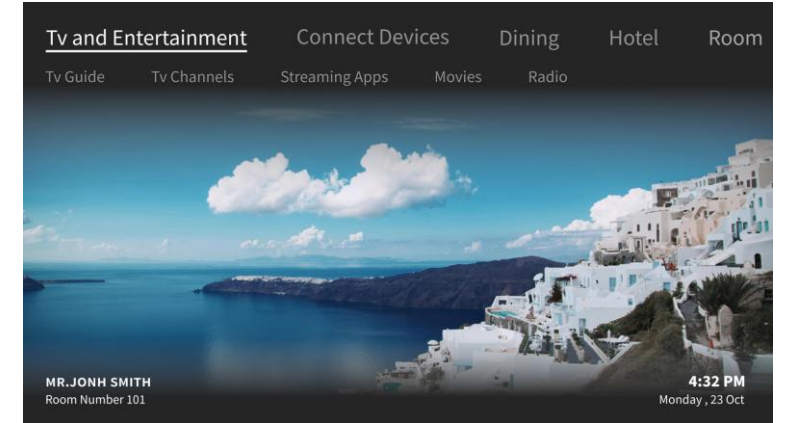

Top Slide Video Extended